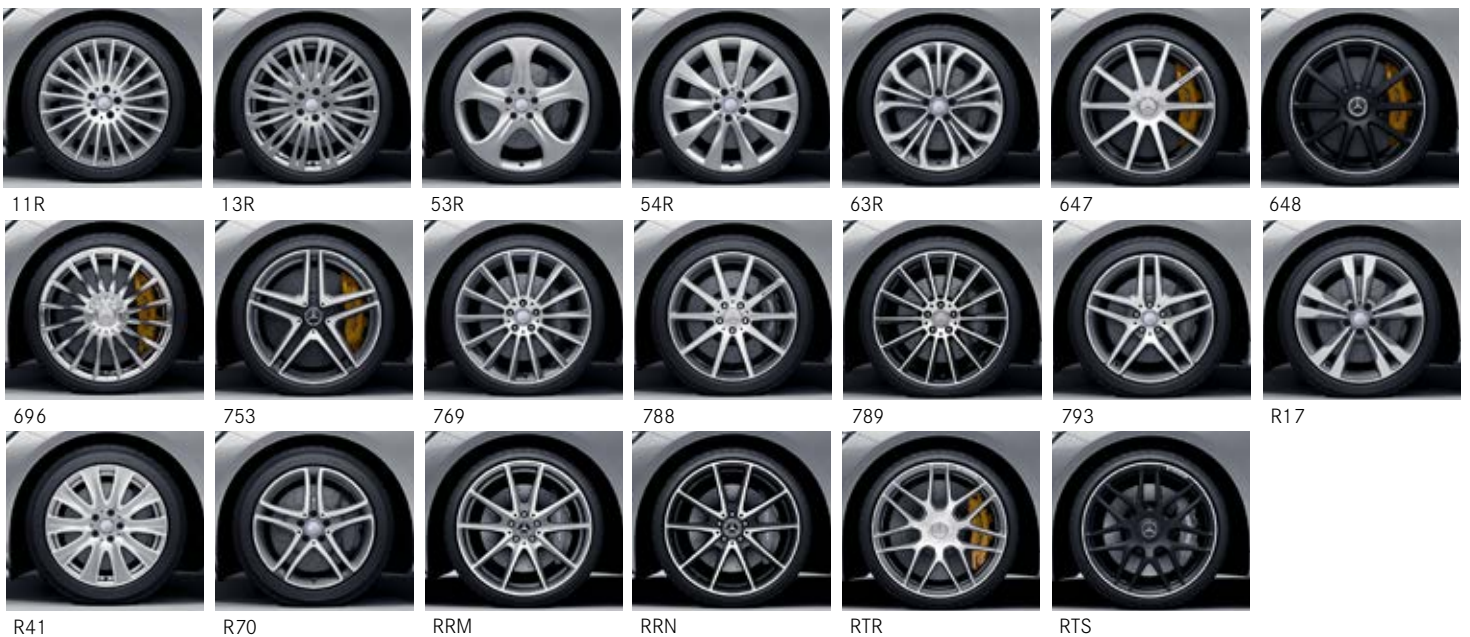

Kood	Nimetus	S 560 Cabriolet	AMG S 63 4MATIC+ Cabriolet	Hind KM-ga (EUR)
VELJED JA REHVID				
R41	18" kergmetallveljed koos rehvidega 245/50 R18	S	-	0
R70	18" kergmetallveljed koos rehvidega 245/50 R18 ees, 275/45 R18 taga	•	-	960
R17	19" kergmetallveljed koos rehvidega 245/45 R19 ees, 275/40 R19 taga	•	-	1 200
11R	19" kergmetallveljed koos rehvidega 245/45 R19 ees, 275/40 R19 taga	•	-	2 640
793	19" AMG disainiga kergmetallveljed koos rehvidega 245/45 R19 ees, 275/40 R19 taga (ainult koos koodiga 950; ei saa koos koodiga 956)	•	-	2 160
788	19" AMG kergmetallveljed koos rehvidega 255/45 R19 ees, 285/40 R19 taga (ei saa koos koodiga R66)	o	S	0
63R	19" kergmetallveljed koos rehvidega 245/45 R19 ees, 275/40 R19 taga	-	-	0
53R	20" kergmetallveljed koos rehvidega 245/40 R20 ees, 275/35 R20 taga	•	-	2 400
54R	20" kergmetallveljed koos rehvidega 245/40 R20 ees, 275/35 R20 taga	•	-	3 720
648	20" AMG kergmetallveljed koos rehvidega 255/40 R20 ees, 285/35 R20 taga (ei saa koos koodiga R66)	•	•	2 040
647	20" AMG kergmetallveljed koos rehvidega 255/40 R20 ees, 285/35 R20 taga (ei saa koos koodiga R66)	-	•	1 140
753	20" AMG kergmetallveljed koos rehvidega 255/40 R20 ees, 285/35 R20 taga (ei saa koos koodiga R66)	-	o	900
696	20" AMG kergmetallveljed koos rehvidega 255/40 R20 ees, 285/35 R20 taga (ei saa koos koodiga R66)	-	o	1 140
769	20" AMG disainiga kergmetallveljed koos rehvidega 245/40 R20 ees, 275/35 R20 taga (sisaldub koodis 956)	•	-	4 320
	koos koodiga 950	•	-	900
789	20" AMG disainiga kergmetallveljed koos rehvidega 245/40 R20 ees, 275/35 R20 taga (ainult koos koodiga 956)	•	-	1 170
13R	20" kergmetallveljed koos rehvidega 245/40 R20 ees, 275/35 R20 taga	•	-	3 480
R66	RUN-Flat rehvid (ei saa koos velgedega 647, 648, 753, 788 ja koodiga 250)	•	•	420
RRM	20" AMG kergmetallveljed koos rehvidega 245/40 R20 ees, 275/35 R20 taga (sisaldub koodis 956)	•	-	4 560
	koos koodiga 950	•	-	1 140
RRN	20" AMG kergmetallveljed koos rehvidega 245/40 R20 ees, 275/35 R20 taga (ainult koos koodiga 956)	•	-	240
RTR	20" AMG kergmetallveljed koos rehvidega 255/40 R20 ees, 285/35 R20 taga	-	•	1 380
RTS	20" AMG kergmetallveljed koos rehvidega 255/40 R20 ees, 285/35 R20 taga (sisaldub pakettis P74)	-	•	2 280